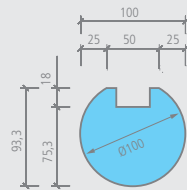

Dibujo técnico