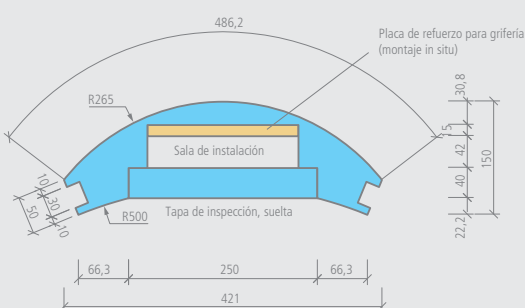

#### Dibujo técnico

#### Descripción

wedi Moltoromo segmento de suministro redondo, diámetro 1000 mm

Longitud x anchura x altura

Ud. embalaje

Ref.

150 x 421 x 2600 mm

1 unidad

07-64-49/013