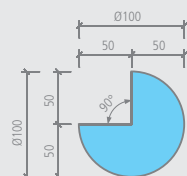

Dibujo técnico