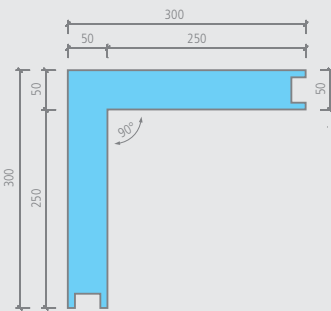

Dibujo técnico