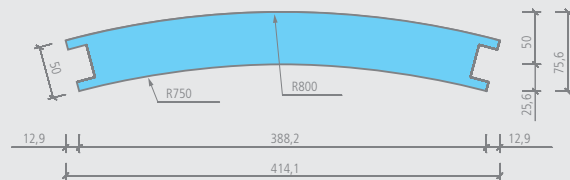

Dibujo técnico