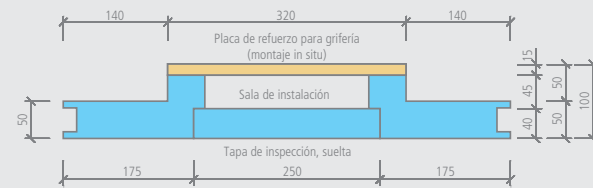

Dibujo técnico