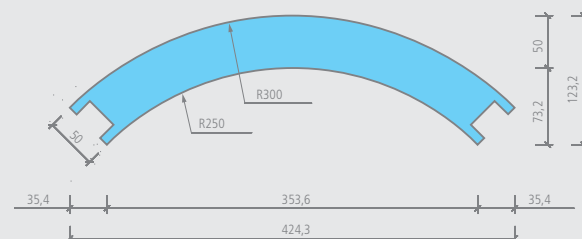

Dibujo técnico