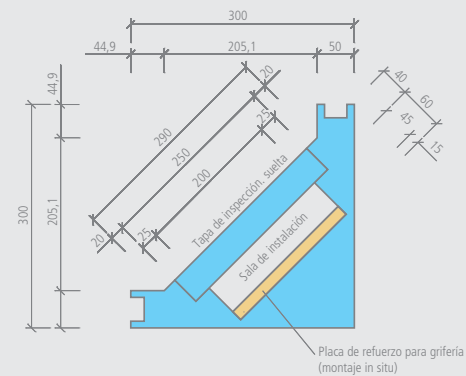

Dibujo técnico