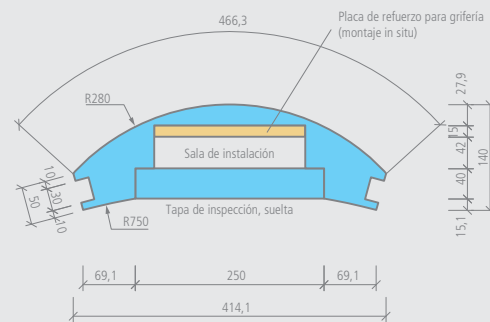

#### Dibujo técnico

### Descripción

wedi Moltoromo segmento de suministro redondo, diámetro 1500 mm

Longitud x anchura x altura

Ud. embalaje

Ref.

140 x 414,1 x 2600 mm

1 unidad

07-64-49/014

### Dibujo técnico