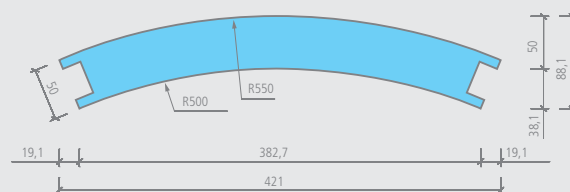

Dibujo técnico