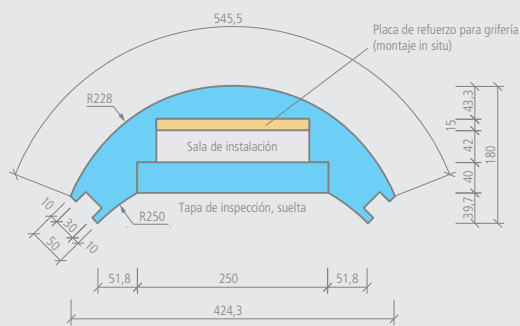

#### Descripción

wedi Moltoromo segmento de suministro redondo, diámetro 500 mm

Longitud x anchura x altura

Ud. embalaje

Ref.

180 x 424,3 x 2600 mm

1 unidad

07-64-49/012

🔧 • 1 segmento de suministro + 2 muelles

👤 2 personas

📏 Moltoromo segmento de suministro redondo, diámetro 500 mm

- Interior: aprox. 1,00 m<sup>2</sup>
- Exterior: aprox. 1,41 m<sup>2</sup>

#### Dibujo técnico