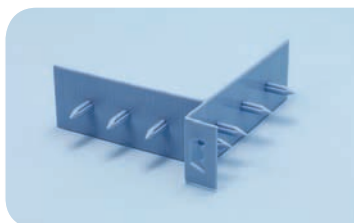

Material de montaje/accesorios para paneles de construcción

wedi **610** | cola polímera

Descripción	Índice	Ud. embalaje	Ud. embalaje/ caja	Ref.
wedi 610, cola polímera	310 ml	1 cartucho	20 unidades	07-69-02/004

wedi *Tools* | conector 90°

Descripción	Ud. embalaje/ caja	Ref.
wedi Tools, conector 90°	100 unidades	09-53-00/191

wedi *Tools* | conector pared

Descripción	Ud. embalaje/ caja	Ref.
wedi Tools, conector pared	100 unidades	09-53-00/192

wedi *Tools* | conector 180°

Descripción	Ud. embalaje/ caja	Ref.
wedi Tools, conector 180°	100 unidades	09-53-00/193