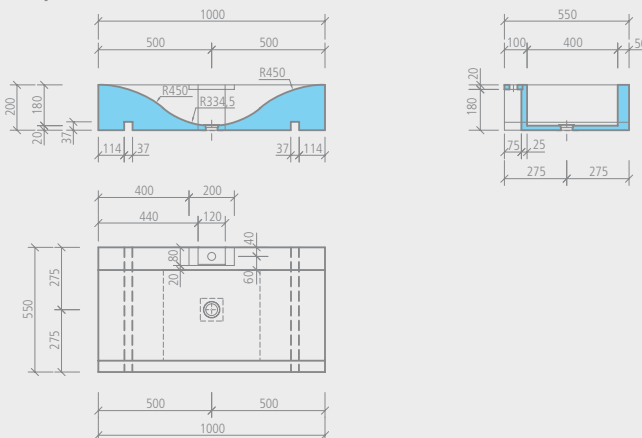

Sanbath Wave

wedi Sanbath *Wave* | bañera

Descripción	Longitud x anchura x altura	Ud. embalaje	Ref.
wedi Sanbath Wave, bañera	1800 x 850 x 625 mm	1 unidad	07-36-01/001

- !** El plazo de entrega es de aprox. 4 a 5 semanas.
- +** 1 Elemento para la bañera con juego excéntrico y sumidero, conexión de tubería DN 40/50, caja de registro para grifería
- Fondo Fino cubierta exclusiva
- Fondo Fino marco elegant

- m²** Sanbath Wave, bañera:
 - Interior: aprox. 2,90 m²
 - Circunferencia exterior: aprox. 3,40 m²

Dibujo técnico

wedi Sanbath *Wave* | lavamanos

Descripción	Longitud x anchura x altura	Ud. embalaje	Ref.
wedi Sanbath Wave, lavamanos	1000 x 550 x 200 mm	1 unidad	07-36-03/000

- m²** Sanbath Wave, lavamanos:
 - contorno: aprox. 1,50 m²

Dibujo técnico

wedi Sanbath Wave | columna de ducha

Descripción

wedi Sanbath Wave, columna de ducha

Altura x anchura x profundidad

2500 x 1010,5 x 400 mm

- Frontal + lateral: aprox. 2,06 m²
- Arriba: aprox. 0,84 m²

Dibujo técnico