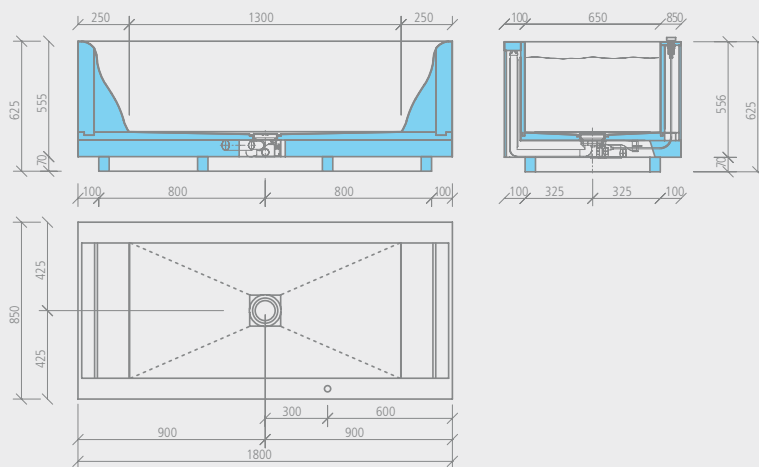

Sanbath Wave

wedi Sanbath *Wave* | bañera

Descripción	Longitud x anchura x altura	Ud. embalaje	Ref.
wedi Sanbath Wave, bañera	1800 x 850 x 625 mm	1 unidad	07-36-01/001

- !** El plazo de entrega es de aprox. 4 a 5 semanas.
- +** 1 Elemento para la bañera con juego excéntrico y sumidero, conexión de tubería DN 40/50, caja de registro para grifería
- Fondo Fino cubierta exclusiva
- Fondo Fino marco elegant

- m²** Sanbath Wave, bañera:
 - Interior: aprox. 2,90 m²
 - Circunferencia exterior: aprox. 3,40 m²

Dibujo técnico

wedi Sanbath *Wave* | lavamanos

Descripción	Longitud x anchura x altura	Ud. embalaje	Ref.
wedi Sanbath Wave, lavamanos	1000 x 550 x 200 mm	1 unidad	07-36-03/000

- m²** Sanbath Wave, lavamanos:
 - contorno: aprox. 1,50 m²

Dibujo técnico

wedi Sanbath Wave | columna de ducha

Descripción

wedi Sanbath Wave, columna de ducha

Altura x anchura x profundidad

2500 x 1010,5 x 400 mm

- Frontal + lateral: aprox. 2,06 m²
- Arriba: aprox. 0,84 m²

Dibujo técnico