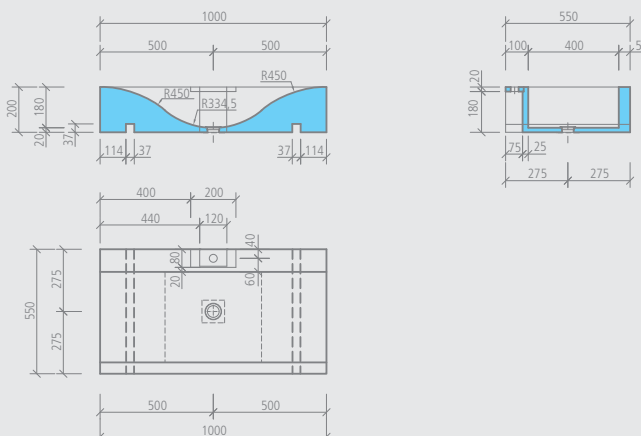

- Interior: aprox. 2,90 m²
- Circunferencia exterior: aprox. 3,40 m²

Dibujo técnico

wedi Sanbath *Wave* | lavamanos

Descripción	Longitud x anchura x altura	Ud. embalaje	Ref.
wedi Sanbath Wave, lavamanos	1000 x 550 x 200 mm	1 unidad	07-36-03/000

! El lavabo está preparado para el montaje del sifón (1¼") y de la grifería.

- +** 1 elemento de lavabo
- 1 soporte de pared (solo para montaje suspendido)

m² Sanbath Wave, lavamanos:

- contorno: aprox. 1,50 m²

Dibujo técnico

wedi Sanbath Wave | columna de ducha

Descripción

wedi Sanbath Wave, columna de ducha

Altura x anchura x profundidad

2500 x 1010,5 x 400 mm

Ud. embalaje

1 unidad

Ref.

07-36-02/000

• 1 elemento de columna de ducha con 1 iBox de Hansgrohe (con preinstalación para un rociador)

• Sanbath Wave, columna de ducha:

- Frontal + lateral: aprox. 2,06 m²
- Arriba: aprox. 0,84 m²