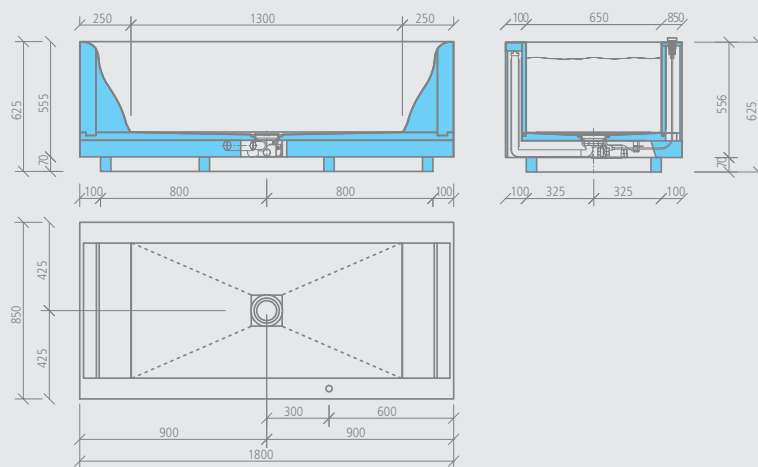

Sanbath Wave

wedi Sanbath *Wave* | bañera

Descripción	Longitud x anchura x altura	Ud. embalaje	Ref.
wedi Sanbath Wave, bañera	1800 x 850 x 625 mm	1 unidad	07-36-01/001

! El plazo de entrega es de 4 semanas.

- +** 1 Elemento para la bañera con juego excéntrico y sumidero, conexión de tubería DN40/50, caja de registro para grifería
- Fundo Fino cubierta exclusiva
- Fundo Fino marco elegant

m² Sanbath Wave, bañera:

- Interior: aprox. 2,90 m²
- Circunferencia exterior: aprox. 3,40 m²

Dibujo técnico

wedi Sanbath *Wave* | lavamanos

Descripción	Longitud x anchura x altura	Ud. embalaje	Ref.
wedi Sanbath Wave, lavamanos	1000 x 550 x 200 mm	1 unidad	07-36-03/000

Dibujo técnico

wedi Sanbath Wave | columna de ducha

Descripción

wedi Sanbath Wave, columna de ducha

Altura x anchura x profundidad

2500 x 1010,5 x 400 mm

Ud. embalaje

1 unidad