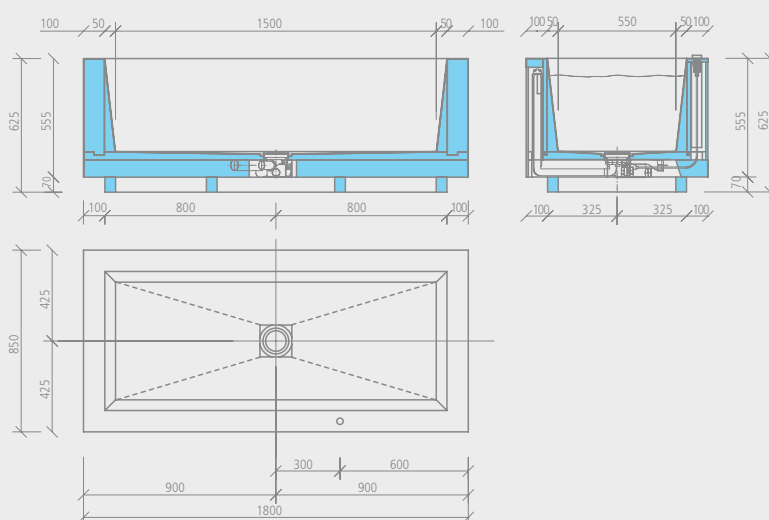

Sanbath Cube

wedi Sanbath *Cube* | bañera

Descripción

wedi Sanbath Cube, bañera

Longitud x anchura x altura

1800 x 850 x 625 mm

Ud. embalaje

1 unidad

 Sanbath Cube, bañera:

- Interior: aprox. 2,80 m<sup>2</sup>
- Circunferencia exterior: aprox. 3,30 m<sup>2</sup>

Dibujo técnico

wedi Sanbath *Cube* | lavabo

Descripción

wedi Sanbath Cube, lavabo

Longitud x anchura x altura

 Sanbath Cube, lavabo:

- Arriba + interior: aprox. 0,60 m<sup>2</sup>
- Circunferencia exterior: aprox. 2,00 m<sup>2</sup>

Dibujo técnico

### Descripción

wedi Sanbath Cube, columna de ducha

Altura x anchura x profundidad

2200 x 400 x 850 mm

Ud. embalaje

1 unidad

Ref.

07-36-05/000