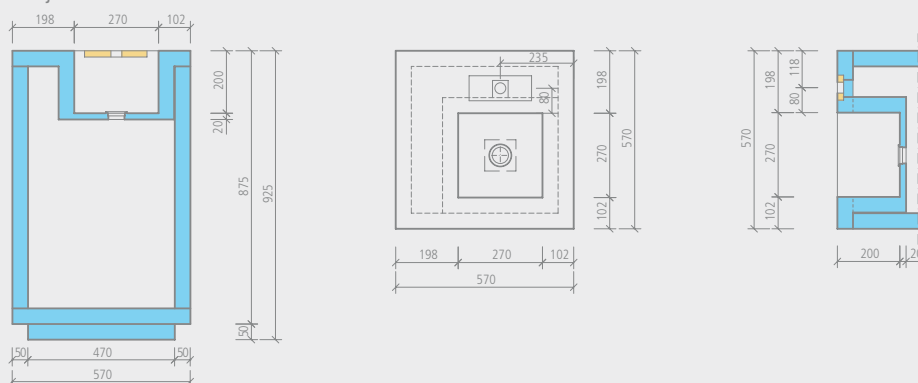

Sanbath Cube

wedi Sanbath *Cube* | bañera

Descripción

wedi Sanbath Cube, bañera

Longitud x anchura x altura

1800 x 850 x 625 mm

Ud. embalaje

1 unidad

 Sanbath Cube, bañera:

- Interior: aprox. 2,80 m<sup>2</sup>
- Circunferencia exterior: aprox. 3,30 m<sup>2</sup>

Dibujo técnico

wedi Sanbath *Cube* | lavabo

Descripción

wedi Sanbath Cube, lavabo

Longitud x anchura x altura

 Sanbath Cube, lavabo:

- Arriba + interior: aprox. 0,60 m<sup>2</sup>
- Circunferencia exterior: aprox. 2,00 m<sup>2</sup>

Dibujo técnico

### Descripción

wedi Sanbath Cube, columna de ducha

Altura x anchura x profundidad

2200 x 400 x 850 mm

Ud. embalaje

1 unidad

Ref.

07-36-05/000