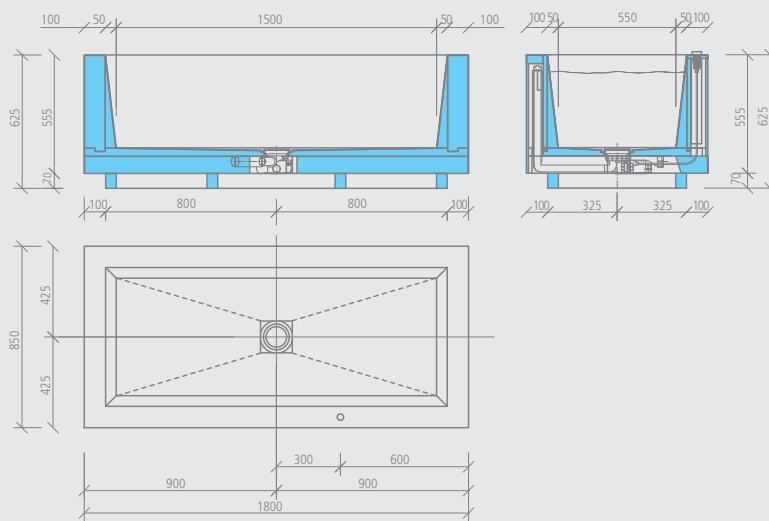

Sanbath Cube

wedi Sanbath *Cube* | bañera

Descripción	Longitud x anchura x altura	Ud. embalaje	Ref.
wedi Sanbath Cube, bañera	1800 x 850 x 625 mm	1 unidad	07-36-07/001

 El plazo de entrega es de 4 semanas.

-  1 Elemento para la bañera con juego excéntrico y sumidero, conexión de tubería DN40/50, caja de registro para grifería
- Fundo Fino cubierta exclusive
- Fundo Fino marco elegant

 Sanbath Cube, bañera:

- Interior: aprox. 2,80 m²
- Circunferencia exterior: aprox. 3,30 m²

Dibujo técnico

wedi Sanbath *Cube* | lavabo

Descripción	Longitud x anchura x altura	Ud. embalaje	Ref.
wedi Sanbath Cube, lavabo	570 x 570 x 925 mm	1 unidad	07-36-06/000

 Sanbath Cube, columna de ducha:
• Frontal + lateral + superior:
aprox. 3,30 m²

Dibujo técnico