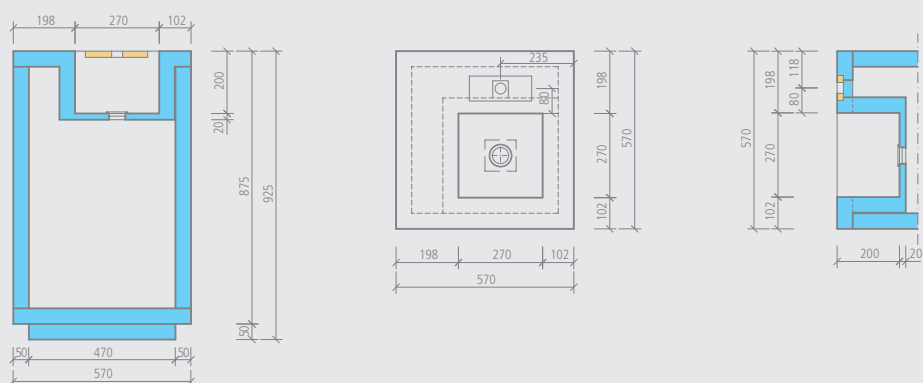

Sanbath Cube

wedi Sanbath *Cube* | bañera

Descripción	Longitud x anchura x altura	Ud. embalaje	Ref.
wedi Sanbath Cube, bañera	1800 x 850 x 625 mm	1 unidad	07-36-07/001

 El plazo de entrega es de 4 semanas.

- Interior: aprox. 2,80 m²
- Circunferencia exterior: aprox. 3,30 m²

Dibujo técnico

wedi Sanbath *Cube* | lavabo

Descripción	Longitud x anchura x altura	Ud. embalaje	Ref.
wedi Sanbath Cube, lavabo	570 x 570 x 925 mm	1 unidad	07-36-06/000

Dibujo técnico

wedi Sanbath *Cube* | columna de ducha

Descripción	Altura x anchura x profundidad	Ud. embalaje	Ref.
wedi Sanbath Cube, columna de ducha	2200 x 400 x 850 mm	1 unidad	07-36-05/000

 • 1 elemento de columna de ducha con 1 iBox de Hansgrohe (con preinstalación para un rociador)

 Sanbath Cube, columna de ducha:
• Frontal + lateral + superior:
aprox. 3,30 m²

Dibujo técnico