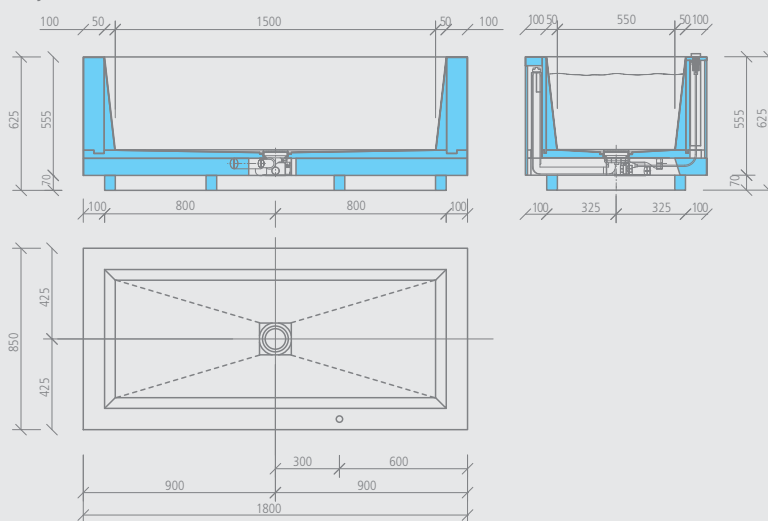

wedi Sanbath *Cube* | bañera

Descripción	Longitud x anchura x altura	Ud. embalaje	Ref.
wedi Sanbath Cube, bañera	1800 x 850 x 625 mm	1 unidad	07-36-07/001

 El plazo de entrega es de 4 semanas.

-  1 Elemento para la bañera con juego excéntrico y sumidero, conexión de tubería DN40/50, caja de registro para grifería
- Fundo Fino cubierta exclusiva
- Fundo Fino marco elegant

 Sanbath Cube, bañera:

- Interior: aprox. 2,80 m²
- Circunferencia exterior: aprox. 3,30 m²

Dibujo técnico

wedi Sanbath *Cube* | lavabo

Descripción	Longitud x anchura x altura	Ud. embalaje	Ref.
wedi Sanbath Cube, lavabo	570 x 570 x 925 mm	1 unidad	07-36-06/000

Dibujo técnico

wedi Sanbath *Cube* | columna de ducha

Descripción	Altura x anchura x profundidad	Ud. embalaje	Ref.
wedi Sanbath Cube, columna de ducha	2200 x 400 x 850 mm	1 unidad	07-36-05/000

 • 1 elemento de columna de ducha con 1 iBox de Hansgrohe (con preinstalación para un rociador)

 Sanbath Cube, columna de ducha:
• Frontal + lateral + superior:
aprox. 3,30 m²

Dibujo técnico

Sanbath Wave

wedi Sanbath *Wave* | bañera

Descripción	Longitud x anchura x altura	Ud. embalaje	Ref.
wedi Sanbath Wave, bañera	1800 x 850 x 625 mm	1 unidad	07-36-01/001