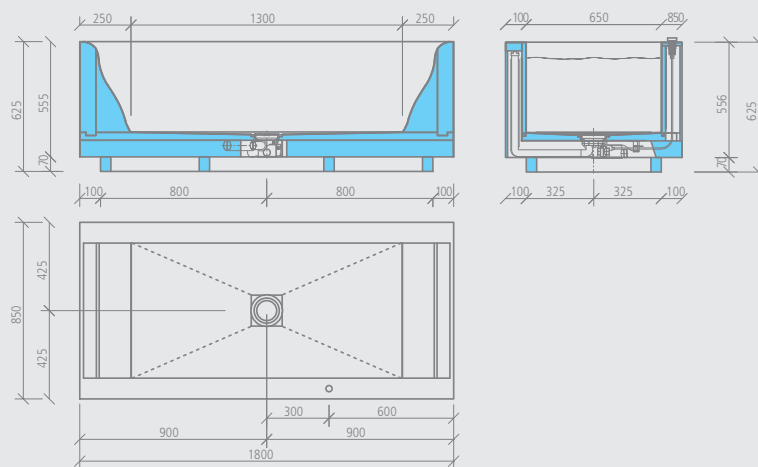

 Sanbath Cube, bañera:

- Interior: aprox. 2,80 m²
- Circunferencia exterior: aprox. 3,30 m²

Dibujo técnico

wedi Sanbath *Cube* | lavabo

Descripción	Longitud x anchura x altura	Ud. embalaje	Ref.
wedi Sanbath Cube, lavabo	570 x 570 x 925 mm	1 unidad	07-36-06/000

Dibujo técnico

wedi Sanbath *Cube* | columna de ducha

Descripción	Altura x anchura x profundidad	Ud. embalaje	Ref.
wedi Sanbath Cube, columna de ducha	2200 x 400 x 850 mm	1 unidad	07-36-05/000

 • 1 elemento de columna de ducha con 1 iBox de Hansgrohe (con preinstalación para un rociador)

 Sanbath Cube, columna de ducha:
• Frontal + lateral + superior:
aprox. 3,30 m²

Dibujo técnico

Sanbath Wave

wedi Sanbath *Wave* | bañera

Descripción	Longitud x anchura x altura	Ud. embalaje	Ref.
wedi Sanbath Wave, bañera	1800 x 850 x 625 mm	1 unidad	07-36-01/001

m² Sanbath Wave, bañera:

- Interior: aprox. 2,90 m²
- Circunferencia exterior: aprox. 3,40 m²

Dibujo técnico

wedi Sanbath *Wave* | lavamanos

Descripción	Longitud x anchura x altura	Ud. embalaje	Ref.
wedi Sanbath Wave, lavamanos	1000 x 550 x 200 mm	1 unidad	07-36-03/000