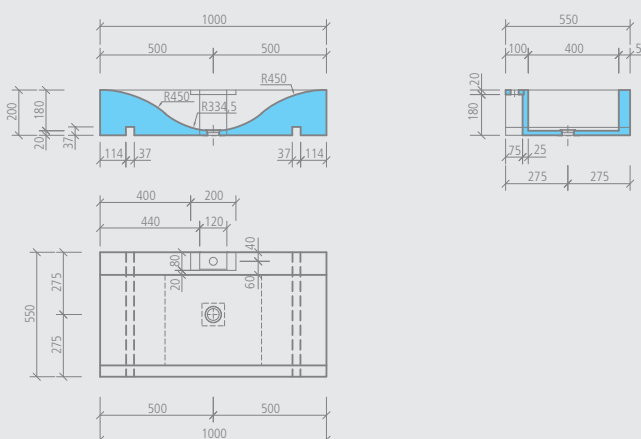

 Sanbath Cube, bañera:

- Interior: aprox. 2,80 m²
- Circunferencia exterior: aprox. 3,30 m²

Dibujo técnico

wedi Sanbath *Cube* | lavabo

Descripción	Longitud x anchura x altura	Ud. embalaje	Ref.
wedi Sanbath Cube, lavabo	570 x 570 x 925 mm	1 unidad	07-36-06/000

 Sanbath Cube, columna de ducha:
• Frontal + lateral + superior:
aprox. 3,30 m²

Dibujo técnico

Sanbath Wave

wedi Sanbath *Wave* | bañera

Descripción	Longitud x anchura x altura	Ud. embalaje	Ref.
wedi Sanbath Wave, bañera	1800 x 850 x 625 mm	1 unidad	07-36-01/001

m² Sanbath Wave, bañera:

- Interior: aprox. 2,90 m²
- Circunferencia exterior: aprox. 3,40 m²

Dibujo técnico

wedi Sanbath *Wave* | lavamanos

Descripción	Longitud x anchura x altura	Ud. embalaje	Ref.
wedi Sanbath Wave, lavamanos	1000 x 550 x 200 mm	1 unidad	07-36-03/000

Dibujo técnico

wedi Sanbath Wave | columna de ducha

Descripción

wedi Sanbath Wave, columna de ducha

Altura x anchura x profundidad

2500 x 1010,5 x 400 mm

Ud. embalaje

1 unidad