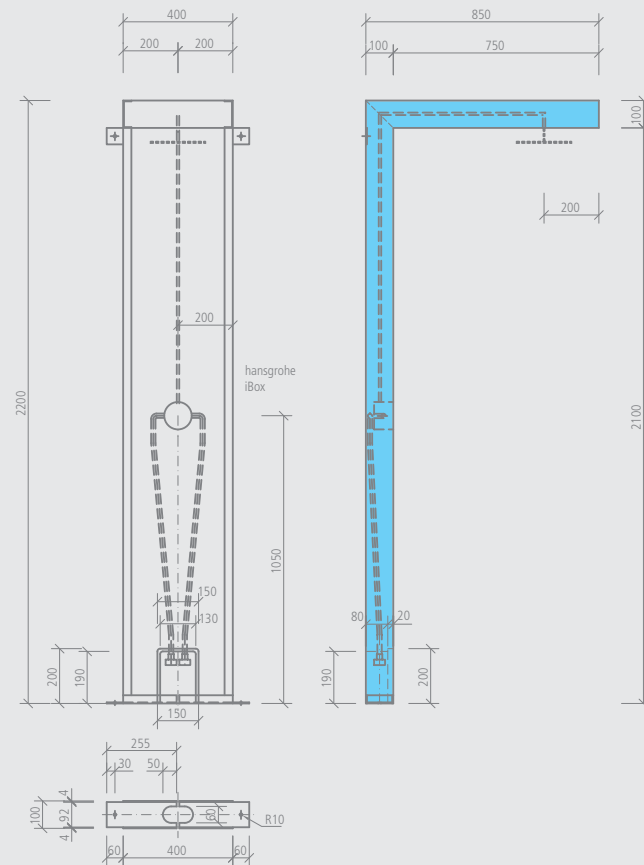

 Sanbath Cube, bañera:

- Interior: aprox. 2,80 m²
- Circunferencia exterior: aprox. 3,30 m²

Dibujo técnico

wedi Sanbath *Cube* | lavabo

Descripción	Longitud x anchura x altura	Ud. embalaje	Ref.
wedi Sanbath Cube, lavabo	570 x 570 x 925 mm	1 unidad	07-36-06/000

Dibujo técnico

wedi Sanbath *Cube* | columna de ducha

Descripción	Altura x anchura x profundidad	Ud. embalaje	Ref.
wedi Sanbath Cube, columna de ducha	2200 x 400 x 850 mm	1 unidad	07-36-05/000

 • 1 elemento de columna de ducha con 1 iBox de Hansgrohe (con preinstalación para un rociador)

 Sanbath Cube, columna de ducha:
• Frontal + lateral + superior:
aprox. 3,30 m²

Dibujo técnico

Sanbath Wave

wedi Sanbath *Wave* | bañera

Descripción	Longitud x anchura x altura	Ud. embalaje	Ref.
wedi Sanbath Wave, bañera	1800 x 850 x 625 mm	1 unidad	07-36-01/001

m² Sanbath Wave, bañera:

- Interior: aprox. 2,90 m²
- Circunferencia exterior: aprox. 3,40 m²

Dibujo técnico

wedi Sanbath *Wave* | lavamanos

Descripción	Longitud x anchura x altura	Ud. embalaje	Ref.
wedi Sanbath Wave, lavamanos	1000 x 550 x 200 mm	1 unidad	07-36-03/000