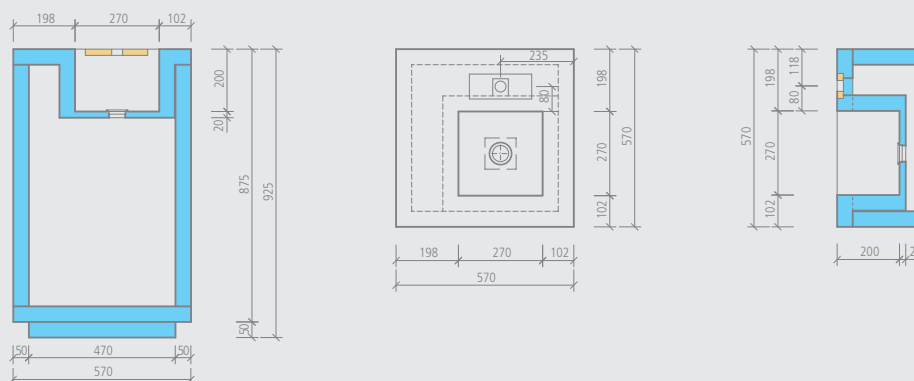

wedi Sanbath *Cube* | bañera

Descripción	Longitud x anchura x altura	Ud. embalaje	Ref.
wedi Sanbath Cube, bañera	1800 x 850 x 625 mm	1 unidad	07-36-07/001

 El plazo de entrega es de 4 semanas.

-  1 Elemento para la bañera con juego excéntrico y sumidero, conexión de tubería DN40/50, caja de registro para grifería
- Fundo Fino cubierta exclusiva
- Fundo Fino marco elegant

 Sanbath Cube, bañera:

- Interior: aprox. 2,80 m²
- Circunferencia exterior: aprox. 3,30 m²

Dibujo técnico

wedi Sanbath *Cube* | lavabo

Descripción	Longitud x anchura x altura	Ud. embalaje	Ref.
wedi Sanbath Cube, lavabo	570 x 570 x 925 mm	1 unidad	07-36-06/000

Dibujo técnico

wedi Sanbath *Cube* | columna de ducha

Descripción	Altura x anchura x profundidad	Ud. embalaje	Ref.
wedi Sanbath Cube, columna de ducha	2200 x 400 x 850 mm	1 unidad	07-36-05/000

 • 1 elemento de columna de ducha con 1 iBox de Hansgrohe (con preinstalación para un rociador)

 Sanbath Cube, columna de ducha:
• Frontal + lateral + superior:
aprox. 3,30 m²

Dibujo técnico

Sanbath Wave

wedi Sanbath *Wave* | bañera

Descripción	Longitud x anchura x altura	Ud. embalaje	Ref.
wedi Sanbath Wave, bañera	1800 x 850 x 625 mm	1 unidad	07-36-01/001