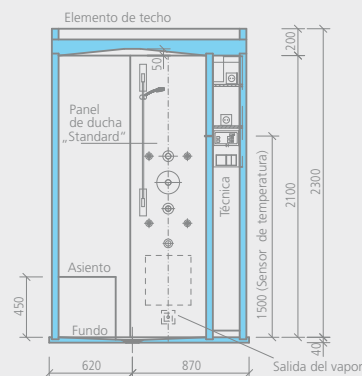

Dibujos técnicos