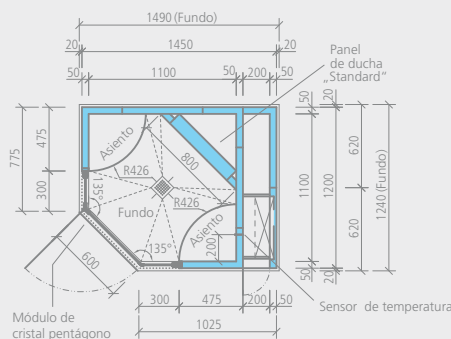

Dibujos técnicos