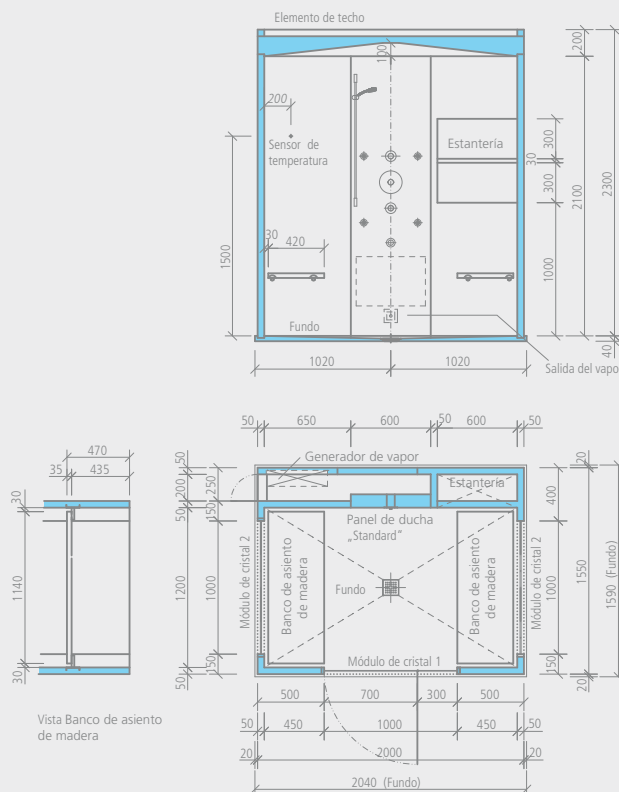

Dibujos técnicos