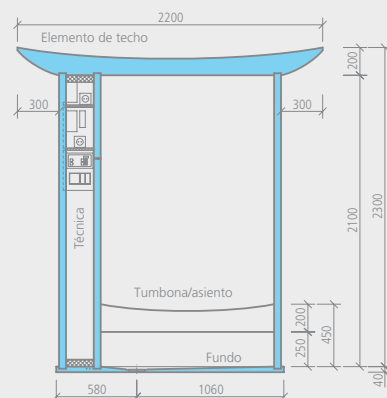

Dibujos técnicos