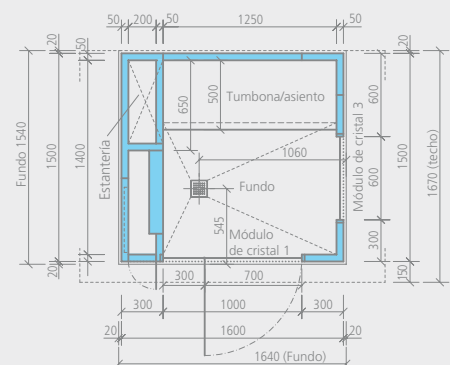

Dibujos técnicos