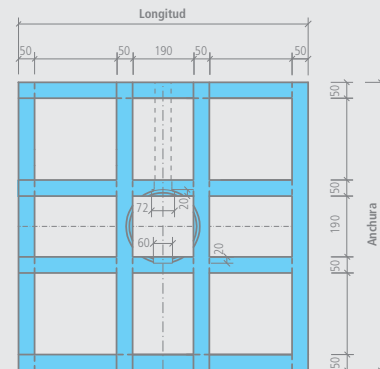

Dibujo técnico