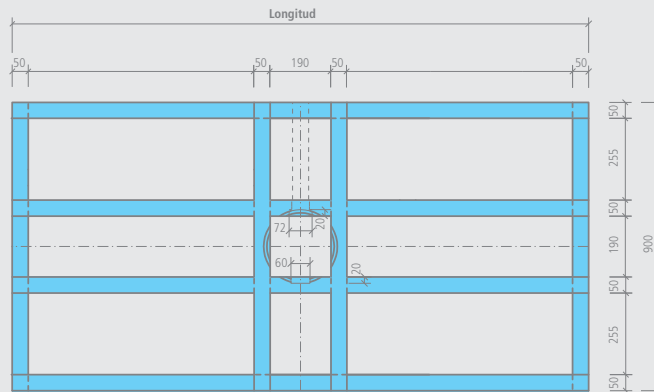

Dibujo técnico