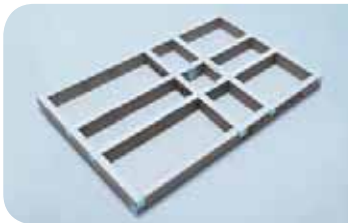

- 2,4 kg de componente en polvo
- 1,2 kg de componente líquido
- 10 m de cinta obturadora
- 2 cantoneras interiores

wedi Fundo *Primo Easy Set* | cuadrado, desagüe central

Descripción	Longitud x anchura x altura	Ud. embalaje/palet	Ref.
wedi Fundo Primo Easy Set, cuadrado, desagüe central	900 x 900 x 100 mm	24 unidades	07-37-23/000
wedi Fundo Primo Easy Set, cuadrado, desagüe central	1000 x 1000 x 100 mm	25 unidades	07-37-24/131
wedi Fundo Primo Easy Set, cuadrado, desagüe central	1200 x 1200 x 100 mm	25 unidades	07-37-24/000
wedi Fundo Primo Easy Set, cuadrado, desagüe central	1500 x 1500 x 100 mm	35 unidades	07-37-24/175

wedi Fundo *Primo Easy Set* | rectangular, desagüe central

Descripción	Longitud x anchura x altura	Ud. embalaje/palet	Ref.
wedi Fundo Primo Easy Set, rectangular, desagüe central	1200 x 900 x 100 mm	24 unidades	07-37-24/174
wedi Fundo Primo Easy Set, rectangular, desagüe central	1800 x 900 x 100 mm	24 unidades	07-37-23/580

-  • Fundo Primo Easy Set se suministra como módulo completo.
- Encolado con wedi 610, cola polímera.

-  • 1 Fundo Primo Easy Set, elemento de subestructura de montaje rápido

Dibujo técnico

wedi Fundo *Primo Easy Set* | rectangular, desagüe descentrado

Descripción	Longitud x anchura x altura	Ud. embalaje/palet	Ref.
wedi Fundo Primo Easy Set, rectangular, desagüe descentrado	1800 x 900 x 100 mm	24 unidades	07-37-23/180

-  • Fundo Primo Easy Set se suministra como módulo completo.
- Encolado con wedi 610, cola polímera.