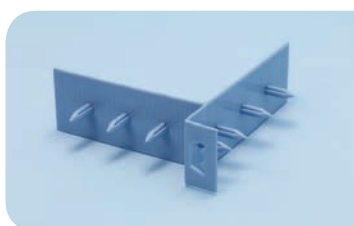

wedi *Tools* | conector 90°

Descripción	Ud. embalaje/ caja	Ref.
wedi Tools, conector 90°	100 unidades	09-53-00/191