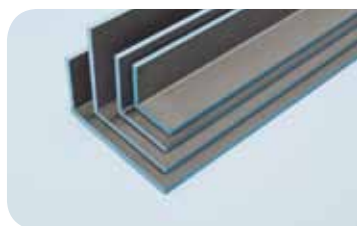

wedi *Mensolo-L* | elemento en ángulo

Descripción	Longitudes de ala	Longitud x grosor	Ud. embalaje/ palet	Ref.
wedi Mensolo-L, elemento en ángulo	150 x 150 mm	2500 x 20 mm	60 unidades	07-43-00/091
wedi Mensolo-L, elemento en ángulo	200 x 200 mm	2500 x 20 mm	40 unidades	07-43-00/092
wedi Mensolo-L, elemento en ángulo	300 x 300 mm	2500 x 20 mm	40 unidades	07-43-00/093
wedi Mensolo-L, elemento en ángulo	200 x 400 mm	2500 x 20 mm	40 unidades	07-43-00/094
wedi Mensolo-L, elemento en ángulo	150 x 150 mm	2600 x 20 mm	60 unidades	07-43-00/691
wedi Mensolo-L, elemento en ángulo	200 x 200 mm	2600 x 20 mm	40 unidades	07-43-00/692
wedi Mensolo-L, elemento en ángulo	300 x 300 mm	2600 x 20 mm	40 unidades	07-43-00/693
wedi Mensolo-L, elemento en ángulo	200 x 400 mm	2600 x 20 mm	40 unidades	07-43-00/694

wedi *Mensolo-U* | elemento en ángulo

Descripción	Dimensiones exteriores	Longitud x grosor	Ud. embalaje/ palet	Ref.
wedi Mensolo-U, elemento en ángulo	200 x 200 x 200 mm	2600 x 20 mm	40 unidades	07-43-00/695
wedi Mensolo-U, elemento en ángulo	150 x 300 x 150 mm	2600 x 20 mm	30 unidades	07-43-00/696

Paneles de construcción, elementos acabados

wedi *Bathboard* | tablero de bañera

	Descripción	Longitud x altura x grosor	Ud. embalaje/ palet	Ref.
	wedi Bathboard, tablero de bañera, pieza longitudinal	1800 x 600 x 20 mm	30 unidades	07-38-20/100
	wedi Bathboard, tablero de bañera, pieza longitudinal	2100 x 600 x 20 mm	30 unidades	07-38-20/101
	wedi Bathboard, tablero de bañera, cabezal	770 x 600 x 20 mm	30 unidades	07-38-20/102
<p>m² wedi Bathboard, pieza longitudinal</p> <ul style="list-style-type: none"> • 1800 x 600 x 20 mm: aprox. 1,08 m² • 2100 x 600 x 20 mm: aprox. 1,26 m² <p>wedi Bathboard, cabezal</p> <ul style="list-style-type: none"> • 770 x 600 x 20 mm: aprox. 0,46 m² 				