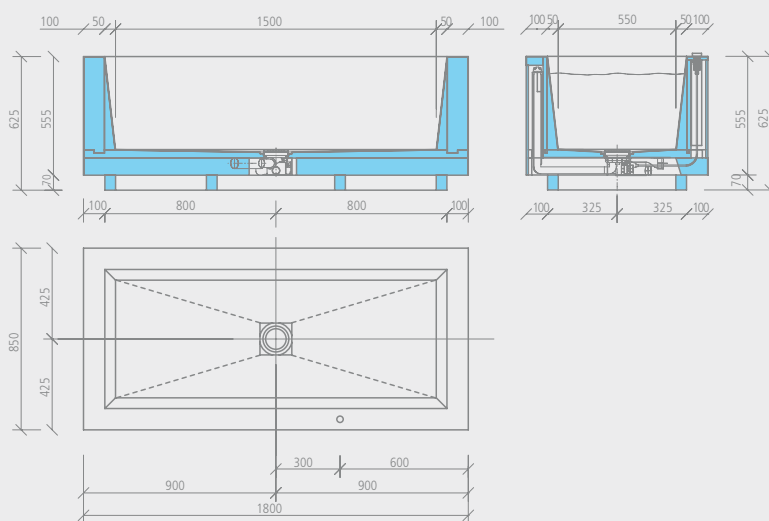

Sanbath Cube

wedi Sanbath *Cube* | bañera

Descripción	Longitud x anchura x altura	Ud. embalaje	Ref.
wedi Sanbath Cube, bañera	1800 x 850 x 625 mm	1 unidad	07-36-07/001

-  • El plazo de entrega es de aprox. 4 a 5 semanas.
-  • 1 Elemento para la bañera con juego excéntrico y sumidero, conexión de tubería DN 40/50, caja de registro para grifería
- Fondo Fino cubierta exclusiva
- Fondo Fino marco elegant

-  **Sanbath Cube, bañera:**
- Interior: aprox. 2,80 m<sup>2</sup>
- Circunferencia exterior: aprox. 3,30 m<sup>2</sup>

Dibujo técnico

wedi Sanbath *Cube* | lavabo

Descripción	Longitud x anchura x altura	Ud. embalaje	Ref.
wedi Sanbath Cube, lavabo	570 x 570 x 925 mm	1 unidad	07-36-06/000

-  • El lavabo está preparado para el montaje del sifón (1 1/4") y de la grifería.
- El plazo de entrega es de aprox. 4 a 5 semanas.
-  • 1 elemento de lavabo
- 1 sifon, conexión tubería DN 50

-  **Sanbath Cube, lavabo:**
- Arriba + interior: aprox. 0,60 m<sup>2</sup>
- Circunferencia exterior: aprox. 2,00 m<sup>2</sup>

### Descripción

wedi Sanbath Cube, columna de ducha

Altura x anchura x profundidad

2200 x 400 x 850 mm

Ud. embalaje

1 unidad

Ref.

07-36-05/000