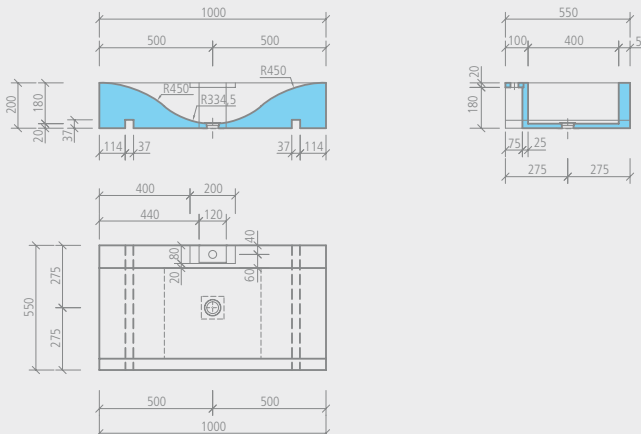

Dibujo técnico