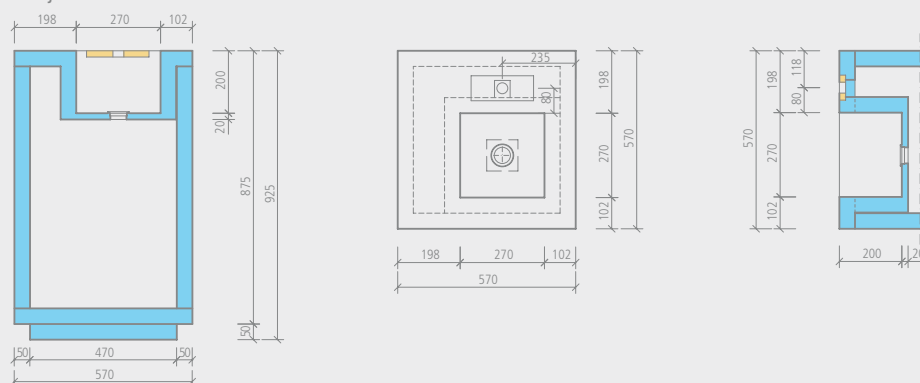

Dibujo técnico