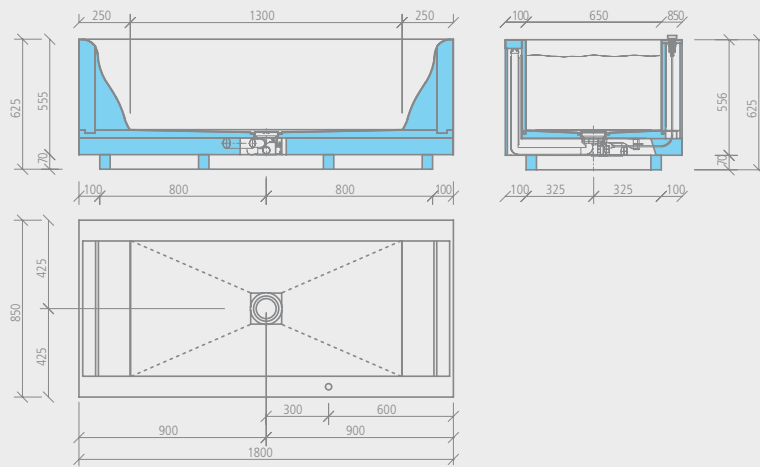

Dibujo técnico