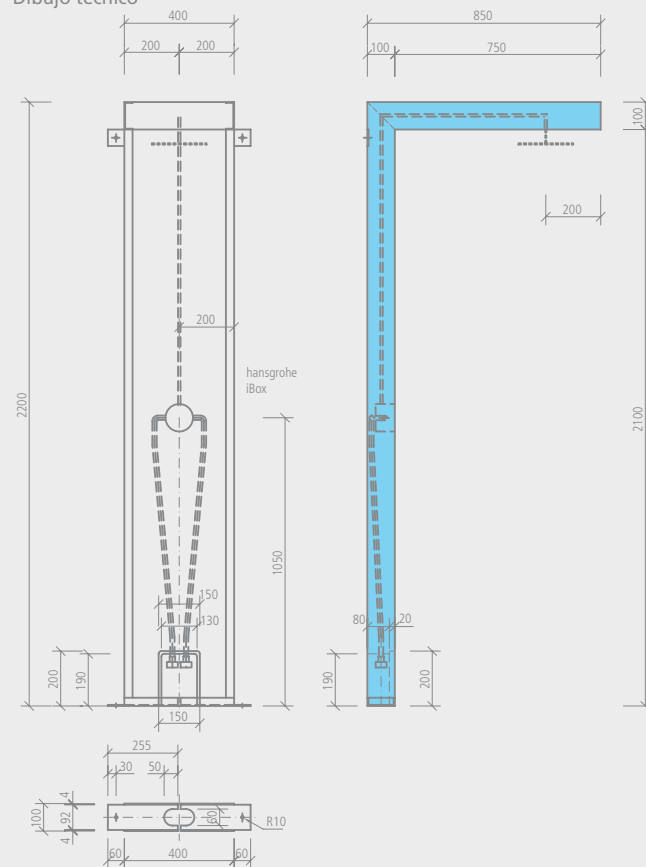

-  **Sanbath Cube, bañera:**
- Interior: aprox. 2,80 m<sup>2</sup>
- Circunferencia exterior: aprox. 3,30 m<sup>2</sup>

Dibujo técnico

wedi Sanbath *Cube* | lavabo

Descripción	Longitud x anchura x altura	Ud. embalaje	Ref.
wedi Sanbath Cube, lavabo	570 x 570 x 925 mm	1 unidad	07-36-06/000

### Descripción

wedi Sanbath Cube, columna de ducha

Altura x anchura x profundidad

2200 x 400 x 850 mm

Ud. embalaje

1 unidad

Ref.

07-36-05/000

 • El plazo de entrega es de aprox. 4 a 5 semanas.

 • 1 elemento de columna de ducha con 1 iBox de Hansgrohe (con preinstalación para un rociador)

 Sanbath Cube, columna de ducha:

• Frontal + lateral + superior:  
aprox. 3,30 m<sup>2</sup>

### Dibujo técnico