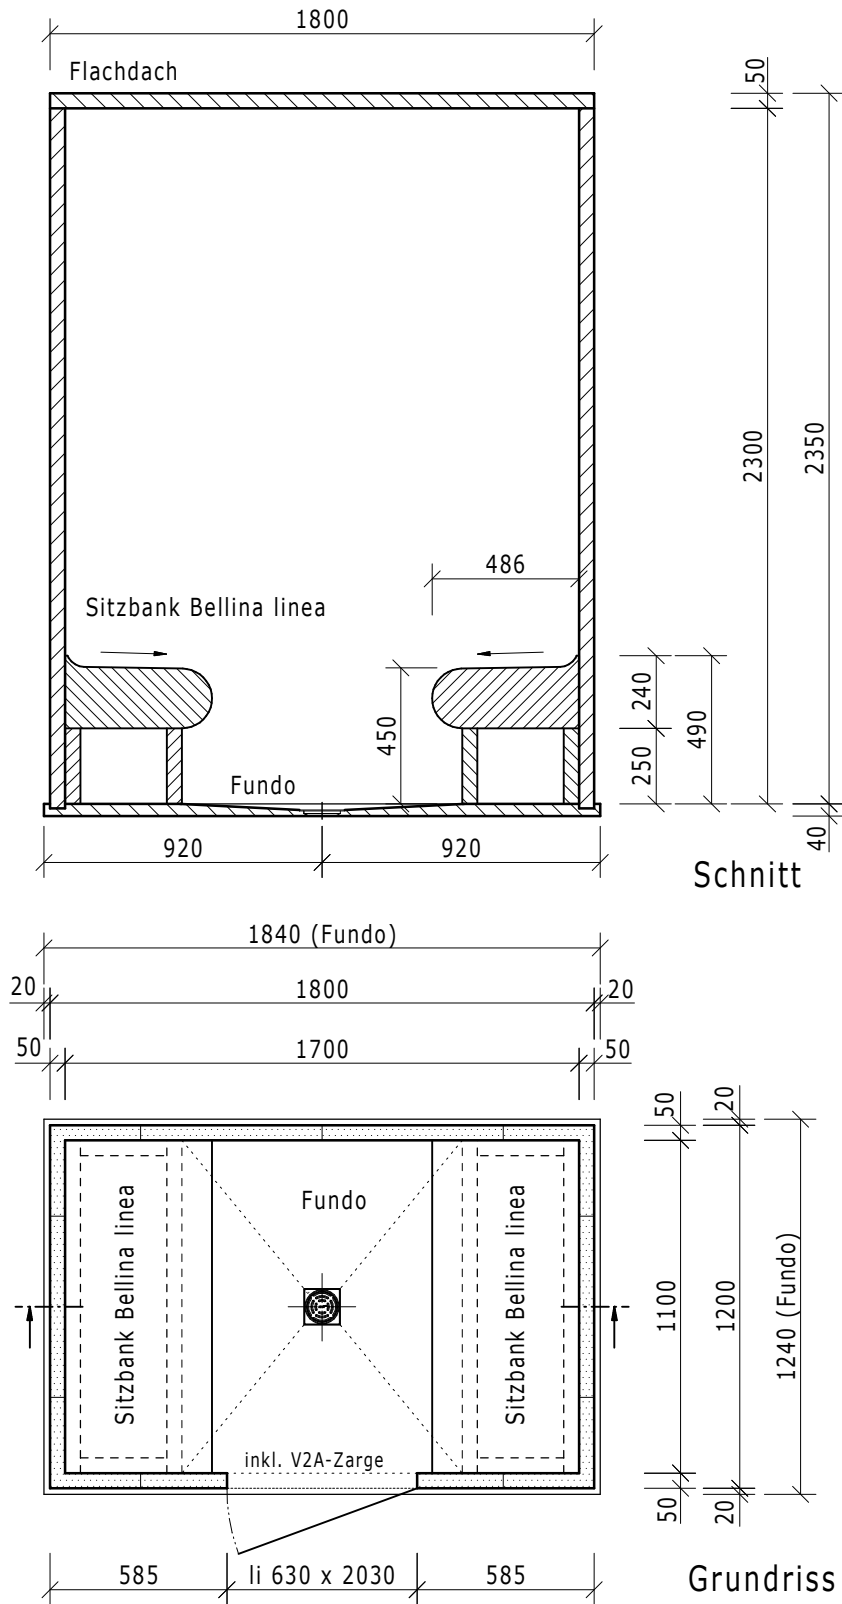

This drawing and its copyrights are owned by wedi GmbH.
The use of this drawing is subject to prior, written authorization by wedi GmbH.

Diese Zeichnung/Skizze ist Eigentum der wedi GmbH und unterliegt dem Urheberrecht. Die Verwendung bedarf in jedem Fall der vorherigen, schriftlichen Zustimmung der wedi GmbH.

Dateiname Filename				Z 00 00 42 41		Benennung/Designation		Sanoasa Pergola, Vario-Kabine mit Flachdach		Art.: 07-66-20/000	
Kunde/client:				---		wedi GmbH		Hollefeldstrasse 42			
BV/BP :				---		D-48282 Emsdetten		wedi Vertrieb/sales			
Ausg. Issue				Anderung Modification		Datum Date		wedi Projektabteilung/projekt dept.			
Name Name				Maße in mm Dimensions in millimeters		Maßstab Scale		1:25			
						Bearb. Drawn		05.12.08		Fon +49 (0)2572/156-0	
						Gepr. Checked				Fax +49 (0)2572/156-133	
						Norm Approved				Fon +49 (0)2572/156-0	
						Fertigzustand/Bautoleranz: finished condition/tolerances:		nach DIN 18202		Fax +49 (0)2572/156-239	
						inkl. V2A-Zarge				MegaCAD 2008