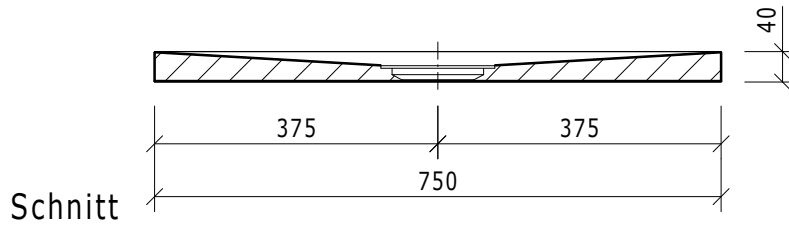

This drawing and its copyrights are owned by wedi GmbH.
The use of this drawing is subject to prior, written authorization by wedi GmbH.

Schnitt