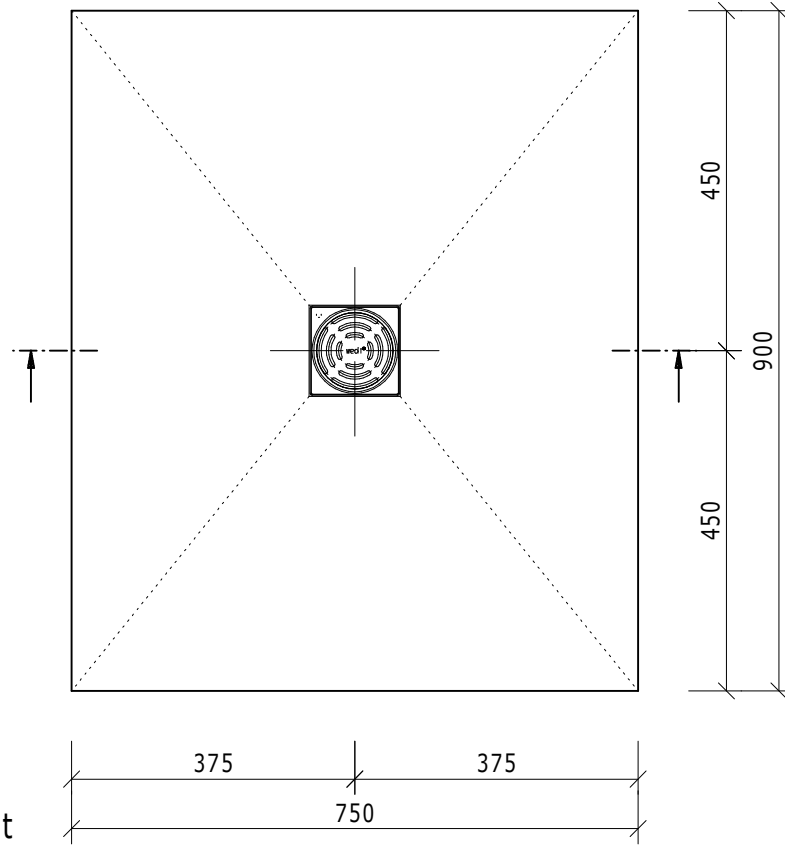

Draufsicht

Diese Zeichnung/Skizze ist Eigentum der wedi GmbH und unterliegt dem Urheberrecht. Die Verwendung bedarf in jedem Fall der vorherigen, schriftlichen Zustimmung der wedi GmbH.

Dateiname Filename				Z 00 00 13 49		Benennung/Designation		wedi Fundo Primo Art.Nr.:07-37-35/176			
Kunde/client:				---		Maße: 900 x 750 x 40 AZ					
BV/BP :				---		wedi GmbH					
				Datum Date		22.02.05				Hollefeldstrasse 42	
				Name Name		Edeler				D-48282 Emsdetten	
				Bearb. Drawn						wedi Vertrieb/sales	
				Gepr. Checked				Fon +49 (0)2572/156-0			
				Norm Approved				Fax +49 (0)2572/156-133			
				Fertigzustand/Bautoleranz: finished condition/tolerances:		nach DIN 18202		wedi Projektabteilung/projekt dept.			
A	CD	09.12.08	PD					Fon +49 (0)2572/156-0			
Ausg. Issue	Änderung Modification	Datum Date	Name Name	Maße in mm Dimensions in millimeters		Maßstab Scale		1:10			
								Fax +49 (0)2572/156-239			
								MegaCAD 2008