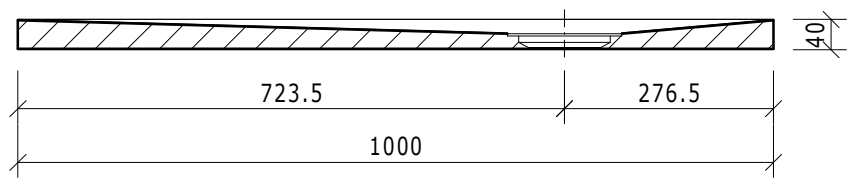

This drawing and its copyrights are owned by wedi GmbH.
The use of this drawing is subject to prior, written authorization by wedi GmbH.

Schnitt