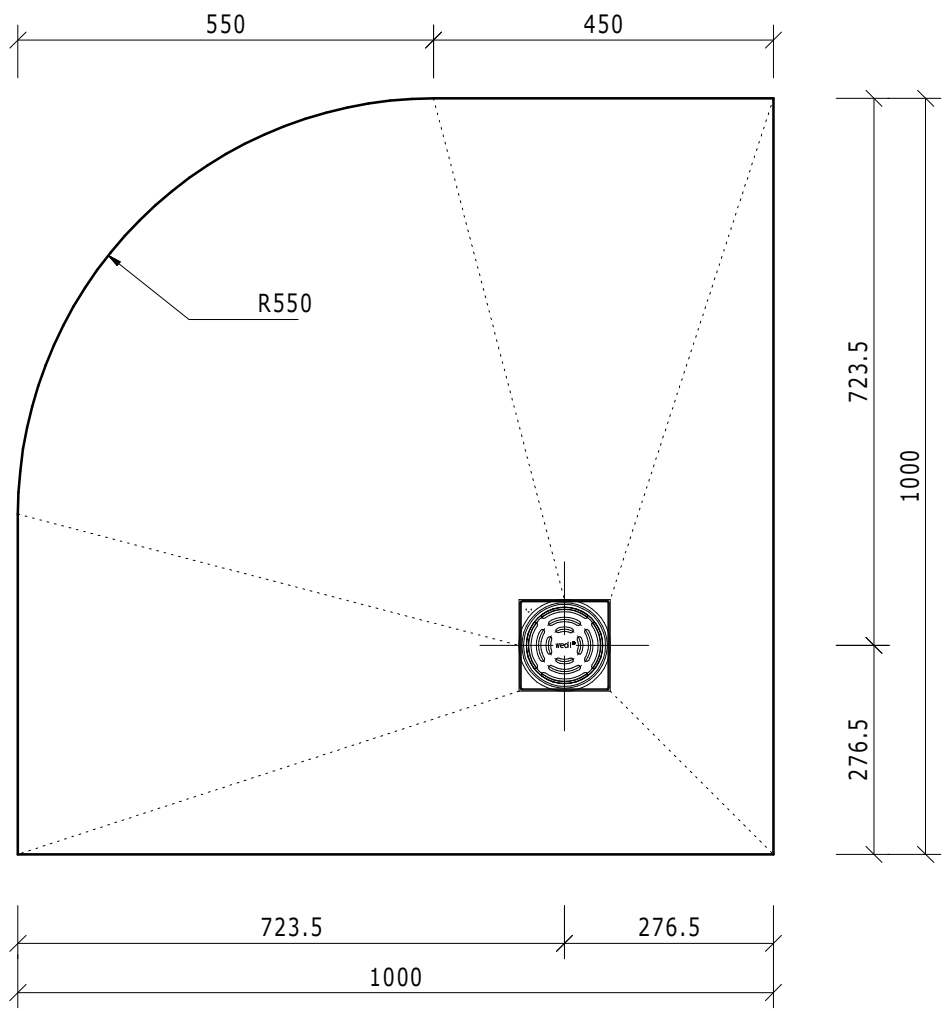

Draufsicht